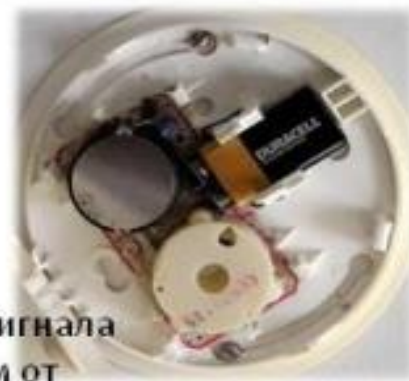

«СЕЛИВАНОВСКИЙ КОМПЛЕКСНЫЙ ЦЕНТР СОЦИАЛЬНОГО ОБСЛУЖИВАНИЯ НАСЕЛЕНИЯ»

Отделение социального обслуживания на дому граждан пожилого возраста и инвалидов

п. Красная Горбатка
2023

Автономный дымовой пожарный извещатель

АДПИ помогают обнаружить очаг возгорания на самой начальной стадии и устранить пожар воспользовавшись первичными средствами пожаротушения

Уровень громкости прерывистого звукового сигнала «Пожар» при срабатывании на расстоянии 1 м от извещателя в течение 4 минут – не менее 85 дБ (примерно, как от мотоцикла с глушителем).