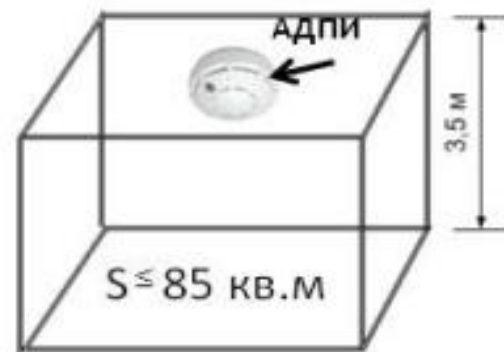

Извещатель рассчитан на круглосуточную непрерывную работу при температуре окружающей среды от минус 10 до плюс 55°С

Площадь, контролируемая одним извещателем до 85 кв.м., при высоте его установки до 3,5 м.